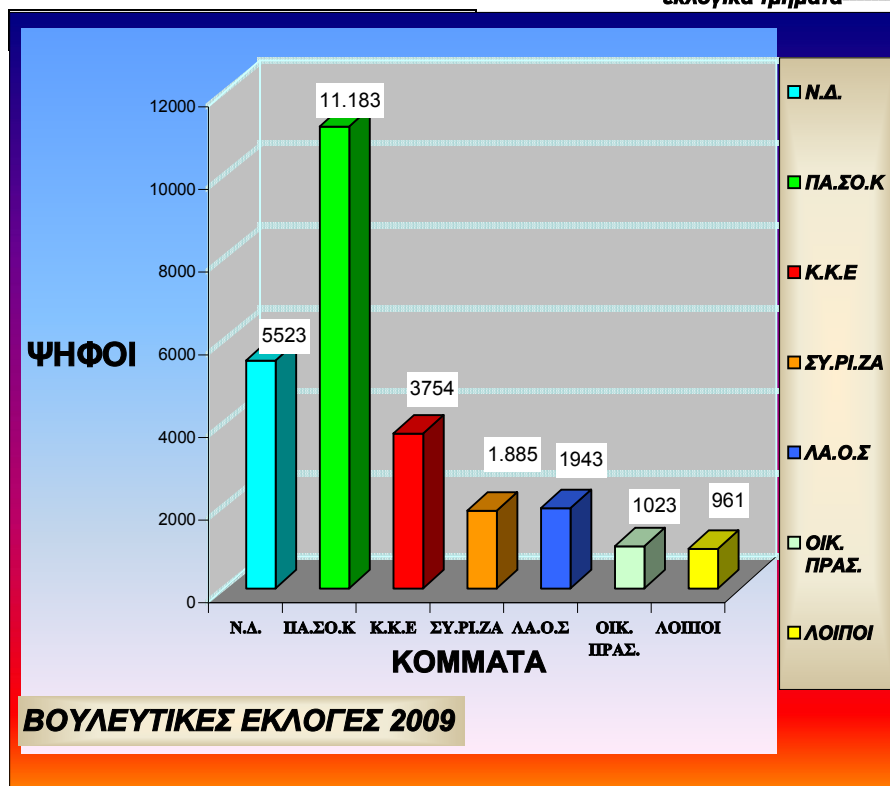

εκλογικά τμήματα →

1.ΕΚΛΟΓΙΚΟ ΔΙΑΜΕΡΙΣΜΑ		2.ΕΚΛΟΓΙΚΟ ΔΙΑΜΕΡΙΣΜΑ		3.ΕΚΛΟΓΙΚΟ ΔΙΑΜΕΡΙΣΜΑ	
19	19	23	23	26	26
1.447	22,24	1.890	20,31	2.186	20,91
2.840	43,65	3.967	42,63	4.376	41,86
894	13,74	1.370	14,72	1.490	14,25
402	6,18	710	7,63	773	7,39
474	7,28	670	7,20	799	7,64
233	3,58	328	3,52	462	4,42
217	3,33	376	4,04	368	3,52